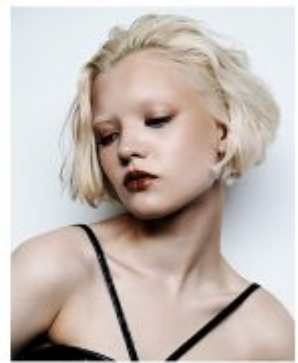

TRUE MODELS

Nina Timonina

172 | 75 / 56 / 86 / 38 | Blond / Blue

TRUE MODELS

Nina Timonina

172 | 75 / 56 / 86 / 38 | Blond / Blue

TRUE MODELS

Nina Timonina

172 | 75 / 56 / 86 / 38 | Blond / Blue

TRUE MODELS

Nina Timonina

172 | 75 / 56 / 86 / 38 | Blond / Blue

TRUE MODELS

Nina Timonina

172 | 75 / 56 / 86 / 38 | Blond / Blue

TRUE MODELS

Nina Timonina

172 | 75 / 56 / 86 / 38 | Blond / Blue

TRUE MODELS

Nina Timonina

172 | 75 / 56 / 86 / 38 | Blond / Blue

TRUE MODELS

Nina Timonina

172 | 75 / 56 / 86 / 38 | Blond / Blue

TRUE MODELS

Nina Timonina

172 | 75 / 56 / 86 / 38 | Blond / Blue

TRUE MODELS