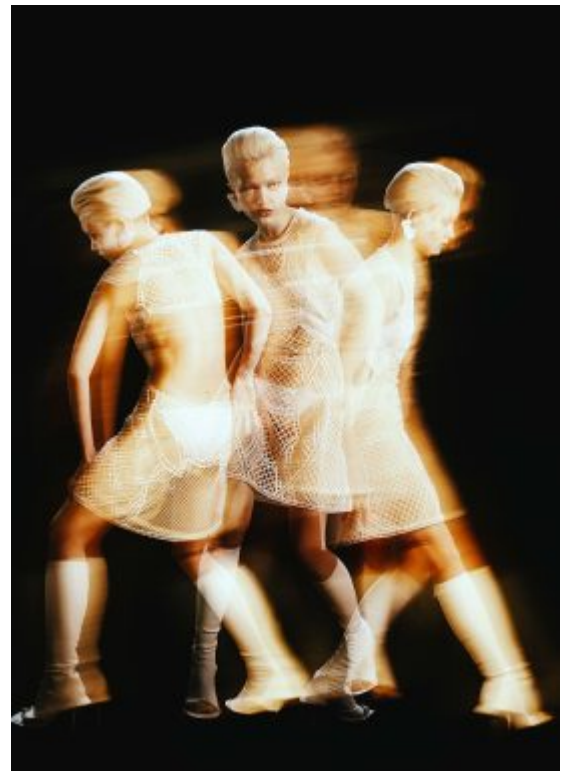

TRUE MODELS

Nina Timonina

172 | 75 / 56 / 86 / 38 | Blond / Blue

TRUE MODELS

Nina Timonina

172 | 75 / 56 / 86 / 38 | Blond / Blue

TRUE MODELS

Nina Timonina

172 | 75 / 56 / 86 / 38 | Blond / Blue

TRUE MODELS

Nina Timonina

172 | 75 / 56 / 86 / 38 | Blond / Blue

TRUE MODELS

Nina Timonina

172 | 75 / 56 / 86 / 38 | Blond / Blue

TRUE MODELS

Nina Timonina

172 | 75 / 56 / 86 / 38 | Blond / Blue

TRUE MODELS

Nina Timonina

172 | 75 / 56 / 86 / 38 | Blond / Blue

TRUE MODELS

Nina Timonina

172 | 75 / 56 / 86 / 38 | Blond / Blue