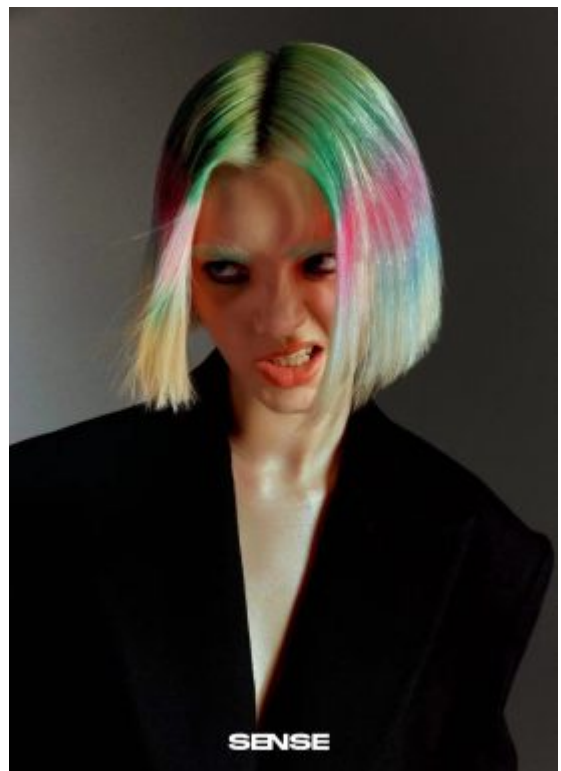

TRUE MODELS

Nina Timonina

172 | 75 / 56 / 86 / 38 | Blond / Blue

TRUE MODELS

Nina Timonina

172 | 75 / 56 / 86 / 38 | Blond / Blue

TRUE MODELS

Nina Timonina

172 | 75 / 56 / 86 / 38 | Blond / Blue

TRUE MODELS

Nina Timonina

172 | 75 / 56 / 86 / 38 | Blond / Blue

TRUE MODELS

Nina Timonina

172 | 75 / 56 / 86 / 38 | Blond / Blue

TRUE MODELS